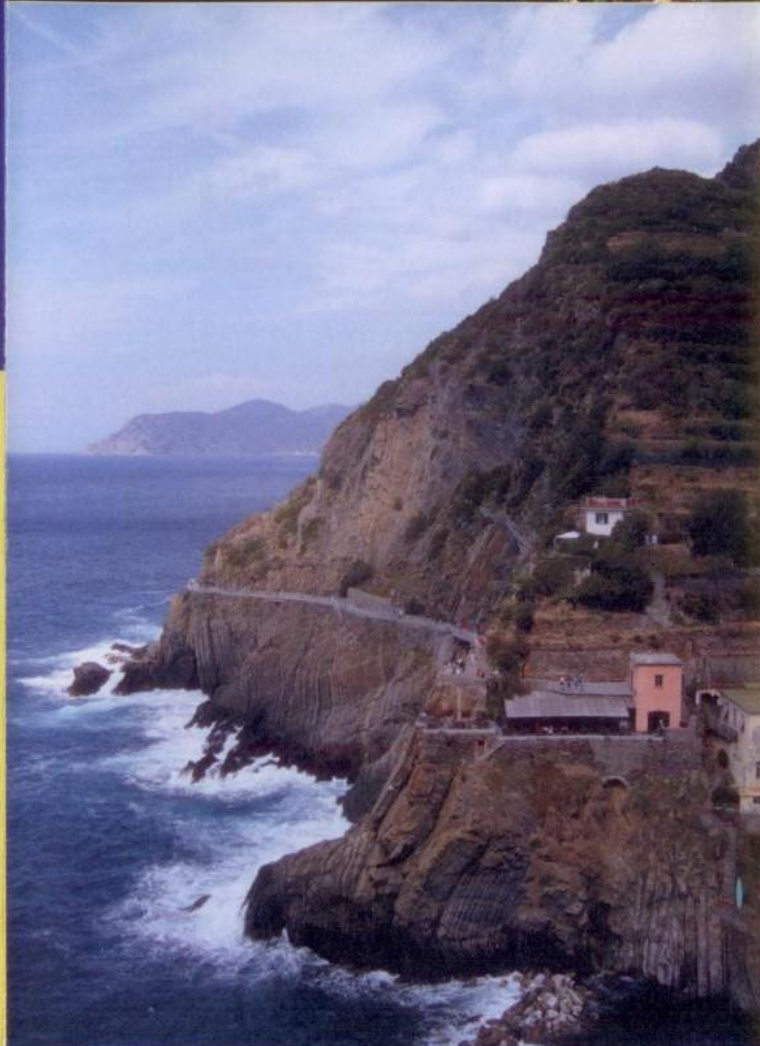

NOLO-RENT
SCOOTER POINT La Spezia

4 ANNI DI
GARANZIA

**Noleggia lo Scooter
a partire da**

8 €

al giorno!

* per noleggi della durata di minimo 2 mesi

Info & Prenotazioni:

Via Rattazzi, 14

(angolo Via Colombo)

La Spezia

0187.777132 • 388.4448660

347.0152500 • 348.7347749

CORTESIA
PER SOSTITUZIONE
SCOOTER
IN CASO DI AVARIA

CONSEGNA E RITIRO
SCOOTER A DESTINAZIONE
E GRADITA LA PRENOTAZIONE

SERVIZIO ASSISTENZA
STRADALE
24 h su 24

SERVIZIO PER HOTEL,
ALBERGHI, B&B
e AFFITTACAMERE

HONDA LEAD 100 DOTATO
DI BAULETTO 30LT.

€ 33,00
al giorno

SYM SYMPHONY 125
DOTATO DI BAULETTO 30LT.

A partire da € 20,00
per 1/2 giornata

LML STAR DELUXE 200

€ 52,00
al giorno

SYM HD200
DOTATO DI BAULETTO 37LT

€ 42,00
al giorno

PRENOTA ANCHE ON-LINE, VAI SU
www.scooterpointlaspezia.com
noleggio@scooterpointlaspezia.com